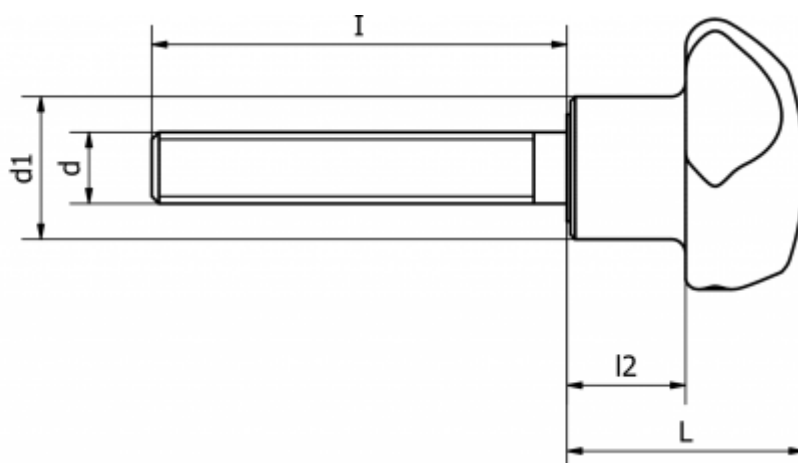

Varenummer: 2302167276
Beskrivelse: Stjernegreb
VTT.32-p-M8x35

Mål

D = 32
d = M8
d1 = 14
I = 35
l2 = 11.5
L = 23